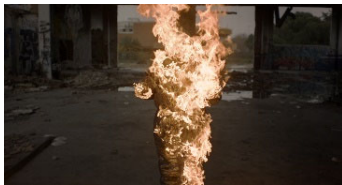

Ana Esteve Reig
Doble ficción, 2021
Vídeo 4k, 7'. s. m.
Colección de la artista