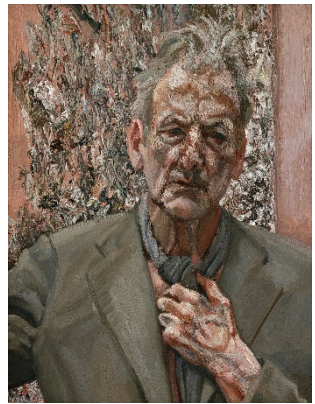

Lucian Freud
Autorretrato, reflejo, 2002
Self-portrait, Reflection
Óleo sobre lienzo. 66 x 50,8 cm
Colección privada