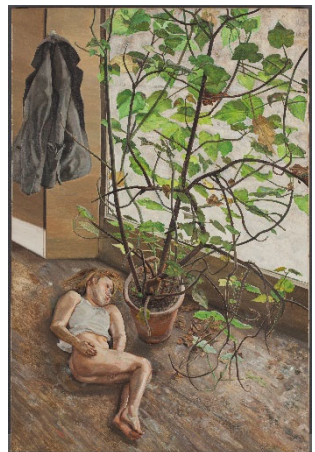

Lucian Freud
Gran interior, Paddington, 1968-1969
Large Interior. Paddington
Óleo sobre lienzo. 183 x 122 cm
Museo Nacional Thyssen-Bornemisza, Madrid