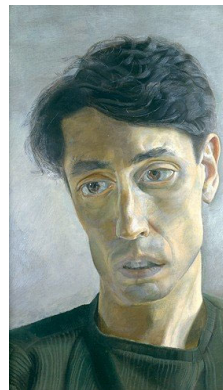

**Lucian Freud**  
*Mujer con narciso, 1945*  
*Woman with a Daffodil*  
Óleo sobre cartulina pegada sobre  
lienzo. 23,8 x 14,3 cm  
The Museum of Modern Art, Nueva  
York, adquirida en 1953

**Lucian Freud**  
*Mujer con tulipán, 1945*  
*Woman with a Tulip*  
Óleo sobre contrachapado. 23 x  
12,7 cm  
Colección privada

---

**SALA 3. PRIMEROS RETRATOS /  
EARLY PORTRAITS**

---

**Lucian Freud**  
*Muchacha con vestido verde, 1954*  
*Girl in a Green Dress*  
Óleo sobre lienzo. 32,5 x 23,6 cm  
Arts Council Collection, Southbank  
Centre, Londres

**Lucian Freud**  
*Habitación de hotel, 1954*  
*Hotel Bedroom*  
Óleo sobre lienzo. 91,1 x 61 cm  
Colección de The Beaverbrook Art  
Gallery, donación de The  
Beaverbrook Foundation

**Lucian Freud**  
*Muchacha en la cama, 1953*  
*Girl in Bed*  
Óleo sobre lienzo. 45,7 x 30,5 cm  
Colección privada, cortesía de  
Ordovas