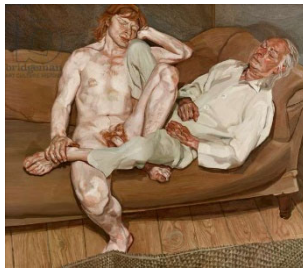

**Lucian Freud**  
*Bella y Esther*, 1987-1988  
*Bella and Esther*  
Óleo sobre lienzo. 73,7 x 89,2 cm  
Colección privada

**Lucian Freud**  
*Muchacha desnuda riendo*, 1963  
*Naked Child Laughing*  
Óleo sobre lienzo. 34 x 28 cm  
The Lewis Collection

**Lucian Freud**  
*Hombre y su hija*, 1963-1964  
*A Man and his Daughter*  
Óleo sobre lienzo. 61 x 61 cm  
Colección privada

**Lucian Freud**  
*Dos hombres*, 1987-1988  
*Two Men*  
Óleo sobre lienzo. 106,7 x 75 cm  
National Galleries of Scotland,  
adquirido en 1988