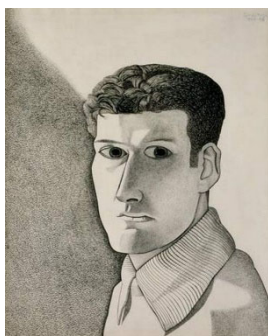

**SALA EXPOSICIONES PLANTA BAJA**

**SALAS 1 Y 2. LLEGAR A SER FREUD /  
 BECOMING FREUD**

**Lucian Freud**  
*Autorretrato*, 1940  
*Self-portrait*  
 Óleo sobre lienzo. 30,5 x 23 cm  
 Colección privada

**Lucian Freud**  
*Autorretrato con jacinto en maceta*, 1948  
*Self-portrait with Hyacinth Pot*  
 Pastel negro, blanco y amarillo sobre papel. 44,7 x 41,5 cm  
 Pallant House Gallery, Chichester (Wilson Gift a través de Art Fund 2006)

**Lucian Freud**  
*Hombre con hoja de cardo* (Autorretrato), 1946  
*Man with a Thistle (Self-portrait)*  
 Óleo sobre lienzo. 61 x 50,2 cm  
 Tate: adquirida en 1961

**Lucian Freud**  
*Hombre de noche* (Autorretrato), 1947-1948  
*Man at Night (Self-portrait)*  
 Tinta y lápiz conté sobre papel. 51,5 x 42,5 cm  
 Colección privada