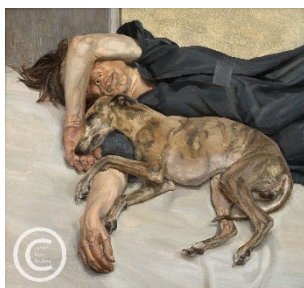

Lucian Freud
Doble retrato, 1985-1986
Double Portrait
Óleo sobre lienzo. 78,8 x 88,9 cm
Colección privada