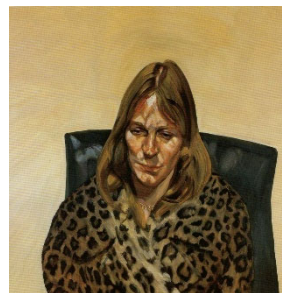

**Lucian Freud**  
*Cabeza de muchacha*, 1962  
*Head of a Girl*  
 Óleo sobre lienzo. 81,2 x 71,1 cm  
 Colección privada, cortesía de Hauser & Wirth Collection Services

**Lucian Freud**  
*Doble retrato*, 1985-1986  
*Double Portrait*  
 Óleo sobre lienzo. 78,8 x 88,9 cm  
 Colección privada

**Lucian Freud**  
*Michael Andrews y June*, 1965-1966  
*Michael Andrews and June*  
 Óleo sobre lienzo. 61 x 71 cm  
 Colección privada

**Lucian Freud**  
*Rose*, 1990  
 Óleo sobre lienzo. 50,2 x 60,1 cm  
 The Lewis Collection